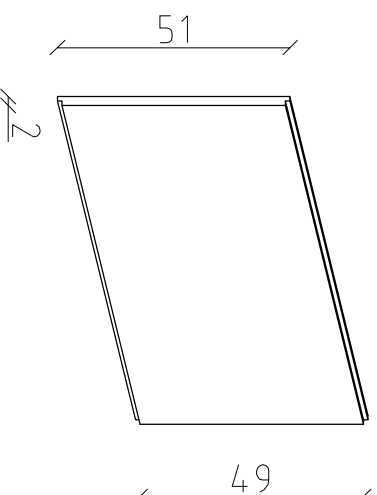

180

Pil - Pilaster

B2

1148

G1

171

B2 - Bonie pozostałe

G1 - Gzyms parteru

Tytuł rysunku:
Sztukateria elewacyjna.

**Biuro projektowo-usługowe
" W P R O J E K T " "
Lukasz Wródyka**

Projektant		Ratni Lucjan Maciejewski		m. sporządzenia: 24.07/01/2022		m. sporządzenia: 24.07/01/2022		m. sporządzenia: 24.07/01/2022	
Asystent proj.	Lukasz Wródyka	podpis		podpis		podpis		podpis	
Sprawdzający	Paweł Młynarz	podpis		podpis		podpis		podpis	
Objekt	Budynek mieszkalny wielorodzinny	skala	1 : 50	skala	1 : 50	skala	1 : 50	skala	1 : 50
Lokalizacja	ul. Reja 51 ; 50-343 Wrocław	rys. nr	13	rys. nr	13	rys. nr	13	rys. nr	13
Inwestor	Mieszkańca Mieszkania przy ul. Reja 51 we Wrocławiu.	data	01.07.2022	data	01.07.2022	data	01.07.2022	data	01.07.2022