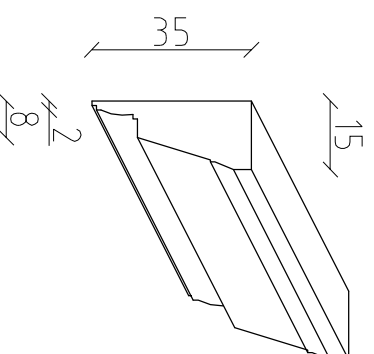

180

Pil - Pilaster

B2

1148

G1

171

B2 - Bonie pozostałe

G1 - Gzyms parteru

Tytuł rysunku:
Sztukateria elewacyjna.

**Biuro projektowo-usługowe
" W P R O J E K T " "
Lukasz Wródyka**

Projektant		Ratni Lucjan Maciejewski		m. sporządzenia: 24.07/01/2022		m. sporządzenia: 24.07/01/2022		m. sporządzenia: 24.07/01/2022	
Asystent proj.	Lukasz Wródyka	podpis		podpis		podpis		podpis	
Sprawdzający	Paweł Młynarz	podpis		podpis		podpis		podpis	
Objekt	Budynek mieszkalny wielorodzinny	skala	1 : 50	skala	1 : 50	skala	1 : 50	skala	1 : 50
Lokalizacja	ul. Reja 51 ; 50-343 Wrocław	rys. nr	13	rys. nr	13	rys. nr	13	rys. nr	13
Inwestor	Mieszkańca Mieszkania przy ul. Reja 51 we Wrocławiu.	data	01.07.2022	data	01.07.2022	data	01.07.2022	data	01.07.2022