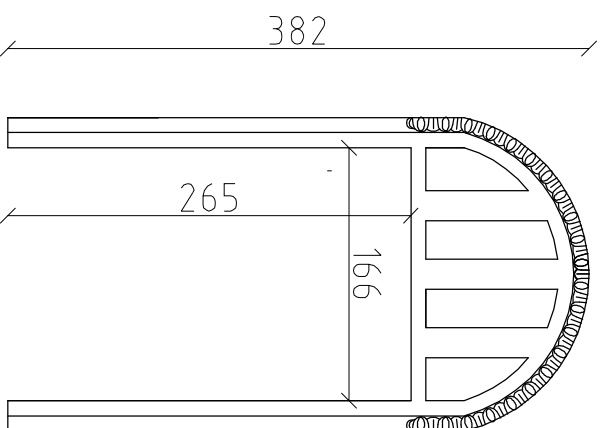

P1-portal

G1-gzyms cokolu

G1-gzyms nad parterem

Gzyms wieńczący

Tytuł rysunku:
Biurowo-projektowo-usługowe
"WPROJEKT"
Zukasz Władyka
Szkatleria elewacyjna.

Projektant	Rafał Lucjan Maciejewski	nr uprawnień - branża architektura	240/01/DUW	podpis
Asystent proj.	Zukasz Władyka			podpis
Sprawdzający	Paweł Młynarczy	nr uprawnień - branża architektura	27/NIPOK/2017	podpis
Objekt	Budynek mieszkalny wielorodzinny	skala		
Skalowanie		skala	1 : 100	
Adres	ul. Walecznych 14 ; 50-341 Wrocław	rys. nr	7	
Inwestor		data		
Miejscowość Mieszkanie przy ul. Walecznych 14 we Wrocławiu.				21.03.2022