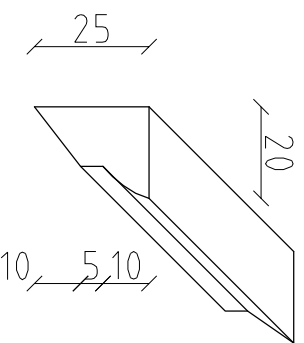

P1-portal

G1-gzyms cokolu

G1-gzyms nad parterem

Gzyms wieńczący

Tytuł rysunku:
Biurowo-projektowo-usługowe
"WPROJEKT"
Zukasz Władyka
Szkatleria elewacyjna.

Projektant	Rafał Lucjan Maciejewski	nr uprawnień - branża architektura	240/01/DUW	podpis
Asystent proj.	Zukasz Władyka			podpis
Sprawdzający	Paweł Młynarczy	nr uprawnień - branża architektura	27/NIPOK/2017	podpis
Objekt	Budynek mieszkalny wielorodzinny	skala		
Skalowanie		skala	1 : 100	
Adres	ul. Walecznych 14 ; 50-341 Wrocław	rys. nr	7	
Inwestor		data		
Miejscowość Mieszkanie przy ul. Walecznych 14 we Wrocławiu.				21.03.2022