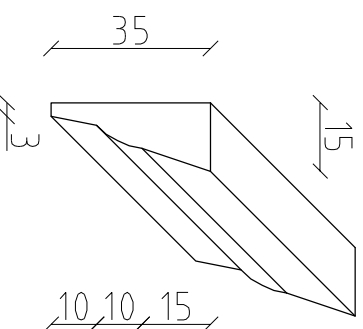

P1-portal

G1-gzyms cokolu

G1-gzyms nad parterem

Gzyms wieńczący

Tytuł rysunku:
Biurowo-projektowo-usługowe
"WPROJEKT"
Zukasz Władyka
Szkatleria elewacyjna.

Projektant	Rafał Lucjan Maciejewski	nr uprawnień - branża architektura	240/01/DUW	podpis
Asystent proj.	Zukasz Władyka			podpis
Sprawdzający	Paweł Młynarczy	nr uprawnień - branża architektura	27/NIPOK/2017	podpis
Objekt	Budynek mieszkalny wielorodzinny	skala		
Skalowanie		skala	1 : 100	
Adres	ul. Walecznych 14 ; 50-341 Wrocław	rys. nr	7	
Inwestor		data		
Miejscowość Mieszkanie przy ul. Walecznych 14 we Wrocławiu.				21.03.2022