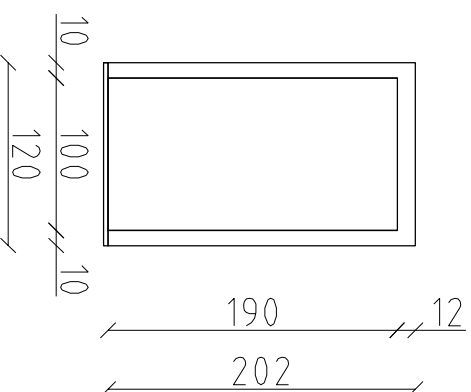

W2 - Wnęka okienna

W1 - Wnęka podokienna

G5 - Gzyms

Tytuł rysunku:
Biurowo-projektowo-usługowe
"WPROJEKT"
Złkasz Wtudyka

Sztukateria elewacyjna.

Projektant	Rafal Lucjan Maciejewski	nr uprawnień - Inżynier architektura	240/01/DUW	podpis
Asystent proj.	Łukasz Wtudyka			podpis
Sprawdzający	Paweł Młynarz	nr uprawnień - Inżynier architektura	27/WFP0KK/2017	podpis
Objekt	Budynek mieszkalny wielorodzinny	skala	1 : 50	
Localizacja				
ul.: Wygodna 13 ; 50-323 Wrocław		rys. nr	10	
inwestor		data	28.08.2022	
Maspisnota Mieszkania przy ul. Wygodnej 13 we Wrocławiu.				