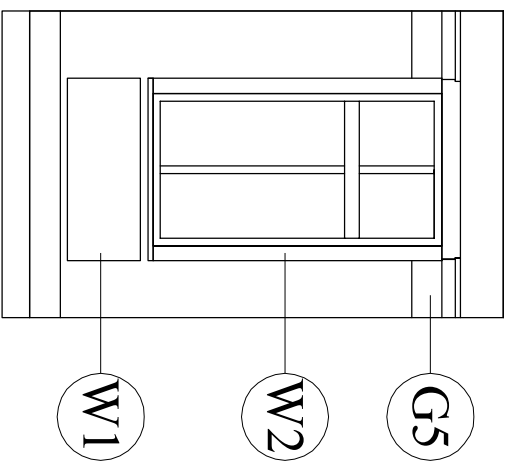

W2 - Wnęka okienna

W1 - Wnęka podokienna

G5 - Gzyms

Tytuł rysunku:
Biurowo-projektowo-usługowe
"WPROJEKT"
Złkasz Wtudyka

Sztukateria elewacyjna.

Projektant	Rafal Lucjan Maciejewski	nr uprawnień - Inżynier architektura	240/01/DUW	podpis
Asystent proj.	Łukasz Wtudyka			podpis
Sprawdzający	Paweł Młynarz	nr uprawnień - Inżynier architektura	27/WFP0KK/2017	podpis
Objekt	Budynek mieszkalny wielorodzinny	skala	1 : 50	
Localizacja				
ul.: Wygodna 13 ; 50-323 Wrocław		rys. nr	10	
inwestor		data	28.08.2022	
Maspisnota Mieszkania przy ul. Wygodnej 13 we Wrocławiu.				