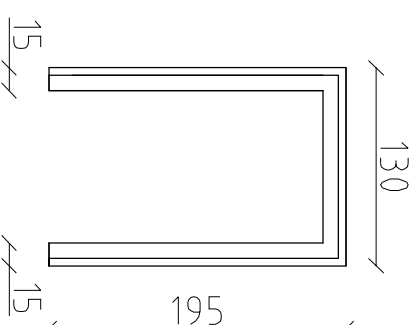

P6 -Portal

O2 -Opaska okienna

P6

P12 -Płyцина

G2 -Gzyms podparapetowy

**Biurowo projektowo-usługowe**  
**" W P R O J E K T "**  
**Zukasz Wtudyka**

Tytuł rysunku:  
**Sztukateria elewacyjna.**

Projektant	Rafał Lucjan Maciejewski	nr uprawnień - Inżynier architektura	podpis
Asystent proj.	Łukasz Wtudyka	246/01/DUW	podpis
Sprawdzający	Paweł Młynarz	nr uprawnień - Inżynier architektura	podpis
Objekt	Budynek mieszkalny wielorodzinny	27/WPDKK/2017	skala
lokalizacja			1 : 50
ul: Wygodna 13 ; 50-323 Wrocław			rys. nr 12
inwestor			data
Maspółnia Mieszkalniowa przy ul. Wygodnej 13 we Wrocławiu.			28.08.2022