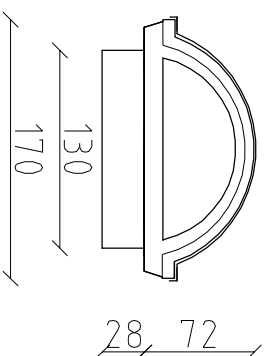

P6 -Portal

O2 -Opaska okienna

P6

P12 -Płyцина

G2 -Gzyms podparapetowy

**Biurowo projektowo-usługowe**  
**" W P R O J E K T "**  
**Zukasz Wtudyka**

Tytuł rysunku:  
**Sztukateria elewacyjna.**

Projektant	Rafał Lucjan Maciejewski	nr uprawnień - Inżynier architektura	podpis
Asystent proj.	Łukasz Wtudyka	246/01/DUW	podpis
Sprawdzający	Paweł Młynarz	nr uprawnień - Inżynier architektura	podpis
Objekt	Budynek mieszkalny wielorodzinny	27/WPDKK/2017	skala
lokalizacja			1 : 50
ul: Wygodna 13 ; 50-323 Wrocław			rys. nr 12
inwestor			data
Maspółnia Mieszkalniowa przy ul. Wygodnej 13 we Wrocławiu.			28.08.2022