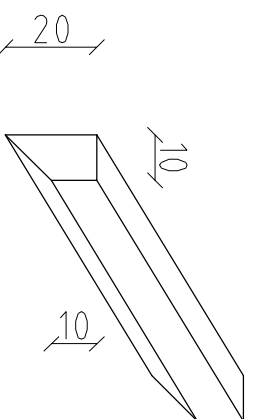

P6 -Portal

O2 -Opaska okienna

P6

P12 -Płyцина

G2 -Gzyms podparapetowy

**Biurowo projektowo-usługowe**  
**" W P R O J E K T "**  
**Zukasz Wtudyka**

Tytuł rysunku:  
**Sztukateria elewacyjna.**

Projektant	Rafał Lucjan Maciejewski	nr uprawnień - Inżynier architektura	podpis
Asystent proj.	Łukasz Wtudyka	246/01/DUW	podpis
Sprawdzający	Paweł Młynarz	nr uprawnień - Inżynier architektura	podpis
Objekt	Budynek mieszkalny wielorodzinny	27/WPDKK/2017	skala
lokalizacja			1 : 50
ul: Wygodna 13 ; 50-323 Wrocław			rys. nr 12
inwestor			data
Maspółnia Mieszkalniowa przy ul. Wygodnej 13 we Wrocławiu.			28.08.2022