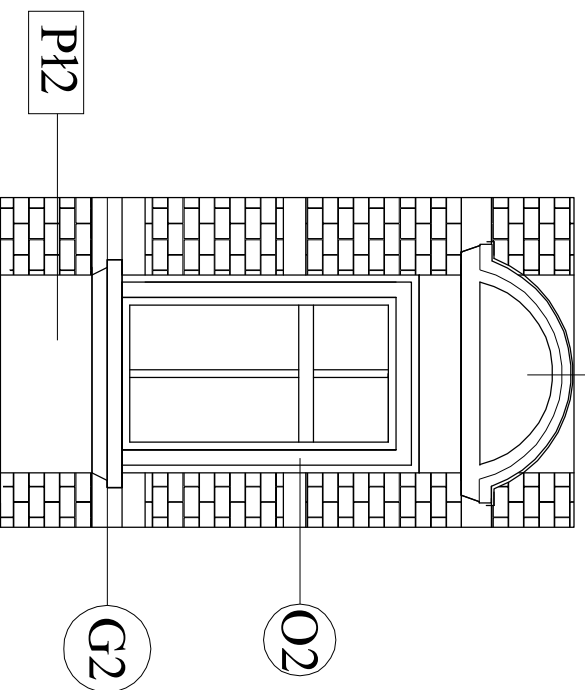

P6 -Portal

O2 -Opaska okienna

P6

P12 -Płyцина

G2 -Gzyms podparapetowy

**Biurowo projektowo-usługowe**  
**" W P R O J E K T "**  
**Zukasz Wtudyka**

Tytuł rysunku:  
**Sztukateria elewacyjna.**

Projektant	Rafał Lucjan Maciejewski	nr uprawnień - Inżynier architektura	podpis
Asystent proj.	Łukasz Wtudyka	246/01/DUW	podpis
Sprawdzający	Paweł Młynarz	nr uprawnień - Inżynier architektura	podpis
Objekt	Budynek mieszkalny wielorodzinny	27/WPDKK/2017	skala
lokalizacja			1 : 50
ul: Wygodna 13 ; 50-323 Wrocław			rys. nr 12
inwestor			data
Maspółnia Mieszkalniowa przy ul. Wygodnej 13 we Wrocławiu.			28.08.2022