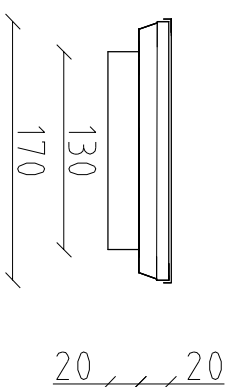

P7 -Portal

O2 -Opaska okienna

P12 -Plycina

G2 -Gzyms podparapetowy

Biurowo-projektowo-usługowe
"WPROJEKT"
Zukasz Wtudyka

Tytuł rysunku:
Sztukateria elewacyjna.

Projektant	Rafał Lucjan Maciejewski	nr uprawnień - Inżynier architektura	246/01/DUW	podpis
Asystent proj.	Lukasz Wtudyka			podpis
Sprawdzający	Paweł Młynarz	nr uprawnień - Inżynier architektura	27/WFOKK/2017	podpis
Objekt	Budynek mieszkalny wielorodzinny			
lokalizacja				
ul: Wygodna 13 ; 50-323 Wrocław				
inwestor				
Mieszalnica Mieszkaniowa przy ul. Wygodnej 13 we Wrocławiu.				
	rys. nr	13		
	data	28.08.2022		
	skala	1 : 50		