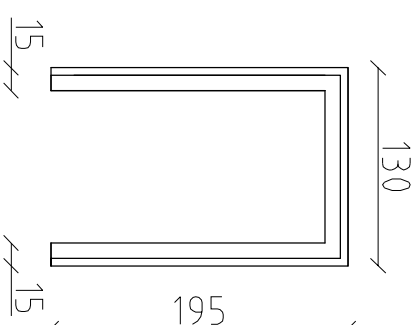

P7 -Portal

O2 -Opaska okienna

P12 -Plycina

G2 -Gzyms podparapetowy

Biurowo-projektowo-usługowe
"WPROJEKT"
Zukasz Wtudyka

Tytuł rysunku:
Sztukateria elewacyjna.

Projektant	Rafał Lucjan Maciejewski	nr uprawnień - Inżynier architektura	246/01/DUW	podpis
Asystent proj.	Lukasz Wtudyka			podpis
Sprawdzający	Paweł Młynarz	nr uprawnień - Inżynier architektura	27/WFOKK/2017	podpis
Objekt	Budynek mieszkalny wielorodzinny			
lokalizacja				
ul: Wygodna 13 ; 50-323 Wrocław				
inwestor				
Mieszalnica Mieszkaniowa przy ul. Wygodnej 13 we Wrocławiu.				
	rys. nr	13		
	data	28.08.2022		
	skala	1 : 50		