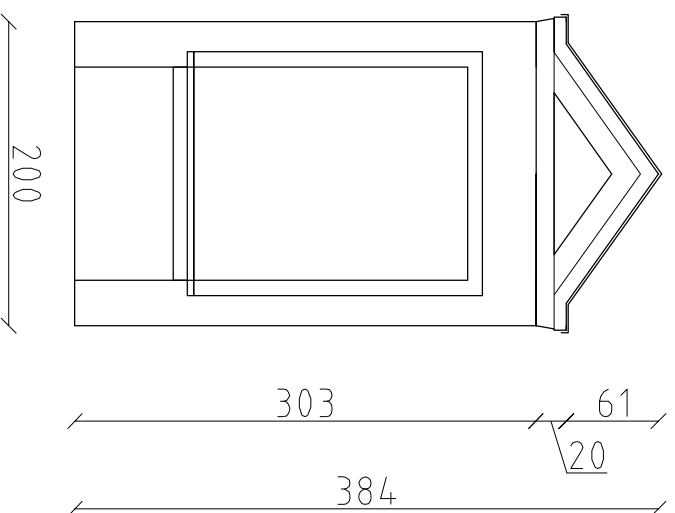

P2 -Portal

G3 -Gzyms podparapetowy

B1 -Bonie

Biuro projektowo-usługowe
" W P R O J E K T "
Zukasz Wtudyka

Tytuł rysunku:

Sztukateria elewacyjna.

Projektant	Rafal Lucjan Maciejewski	nr uprawnień - Inżynier architektura	246/01/DUW	podpis
Asystent proj.	Lukasz Wtudyka			podpis
Sprawdzający	Paweł Młynarz	nr uprawnień - Inżynier architektura	27/WFPOKK/2017	podpis
Obiekt	Budynek mieszkalny wielorodzinny	skala		
lokalizacja		skala	1 : 50	
ul.:Wygodna 13 ; 50-323 Wrocław		rys. nr	7	
inwestor		data		28.08.2022
Maspłotnia Mieszkalniowa przy ul.Wygodnej 13 we Wrocławiu.				