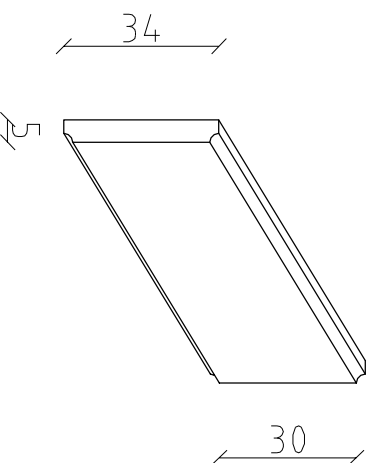

P2 -Portal

G3 -Gzyms podparapetowy

B1 -Bonie

Biuro projektowo-usługowe
" W P R O J E K T "
Zukasz Wtudyka

Tytuł rysunku:

Sztukateria elewacyjna.

Projektant	Rafal Lucjan Maciejewski	nr uprawnień - Inżynier architektura	246/01/DUW	podpis
Asystent proj.	Lukasz Wtudyka			podpis
Sprawdzający	Paweł Młynarz	nr uprawnień - Inżynier architektura	27/WFPOKK/2017	podpis
Obiekt	Budynek mieszkalny wielorodzinny	skala		
lokalizacja		skala	1 : 50	
ul.:Wygodna 13 ; 50-323 Wrocław		rys. nr	7	
inwestor		data		28.08.2022
Maspłotnia Mieszkalniowa przy ul.Wygodnej 13 we Wrocławiu.				