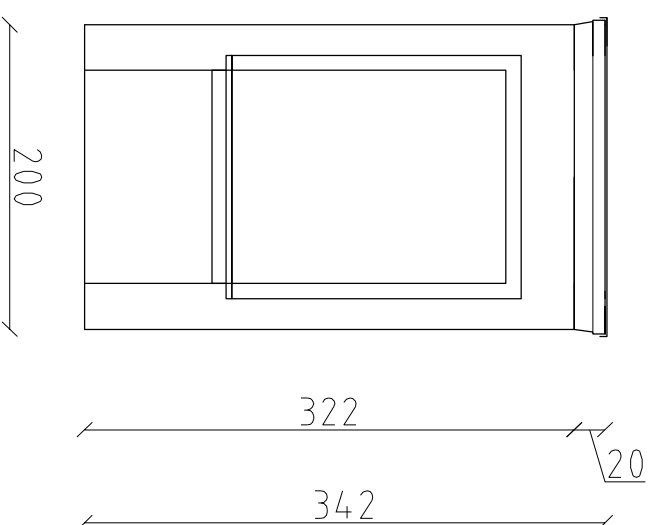

P2 -Portal

G3 -Gzyms podparapetowy

B1 -Bonie

Tytuł rysunku: Sztukateria elewacyjna.			
Biuro projektowo-usługowe " W P R O J E K T " " Łukasz Wtudyka			
Projektant	Rafal Lucjan Maciejewski	nr uprawnień - Inżynier architektura	podpis
Asystent proj.	Łukasz Wtudyka	240/01/DUW	podpis
Sprawdzający	Paweł Młynarz	nr uprawnień - Inżynier architektura	podpis
Objekt	Budynek mieszkalny wielorodzinny	27/WFOKK/2017	skala
Lokalizacja	1 : 50		
inwestor	ul. Wygodna 13 ; 50-323 Wrocław		
data	rys. nr 8		
Miejscowość Mieszkańców przy ul. Wygodnej 13 we Wrocławiu.			
data 28.08.2022			