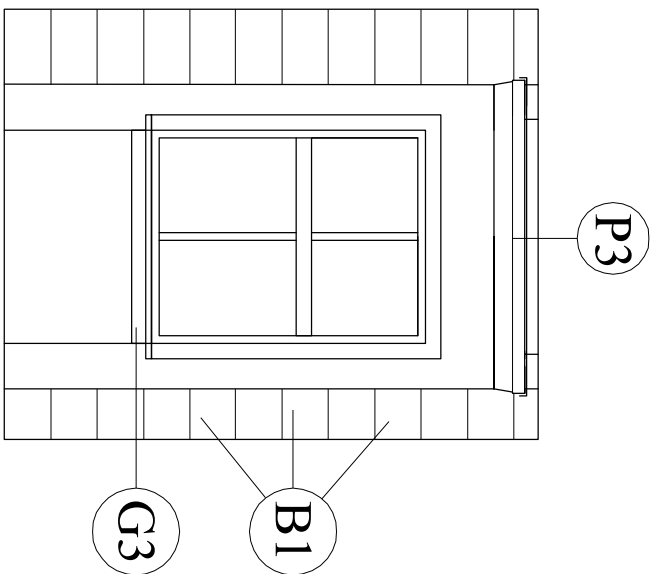

P2 -Portal

G3 -Gzyms podparapetowy

B1 -Bonie

Tytuł rysunku: Sztukateria elewacyjna.			
Biuro projektowo-usługowe " W P R O J E K T " " Łukasz Wtudyka			
Projektant	Rafal Lucjan Maciejewski	nr uprawnień - Inżynier architektura	podpis
Asystent proj.	Łukasz Wtudyka	240/01/DUW	podpis
Sprawdzający	Paweł Młynarz	nr uprawnień - Inżynier architektura	podpis
Objekt	Budynek mieszkalny wielorodzinny	27/WFOKK/2017	skala
Lokalizacja	1 : 50		
inwestor	ul. Wygodna 13 ; 50-323 Wrocław		
data	rys. nr 8		
Miejscowość Mieszkańców przy ul. Wygodnej 13 we Wrocławiu.			
data 28.08.2022			