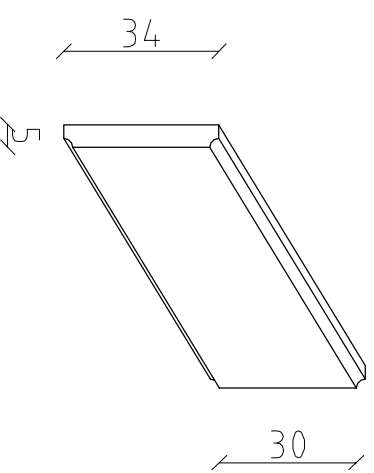

P2 -Portal

G3 -Gzyms podparapetowy

B1 -Bonie

Tytuł rysunku: Sztukateria elewacyjna.			
Biuro projektowo-usługowe " W P R O J E K T " " Łukasz Wtudyka			
Projektant	Rafal Lucjan Maciejewski	nr uprawnień - Inżynier architektura	podpis
Asystent proj.	Łukasz Wtudyka	240/01/DUW	podpis
Sprawdzający	Paweł Młynarz	nr uprawnień - Inżynier architektura	podpis
Objekt	Budynek mieszkalny wielorodzinny	27/WFOKK/2017	skala
Lokalizacja	1 : 50		
inwestor	ul. Wygodna 13 ; 50-323 Wrocław		
data	rys. nr 8		
Miejscowość Mieszkańców przy ul. Wygodnej 13 we Wrocławiu.			
data 28.08.2022			