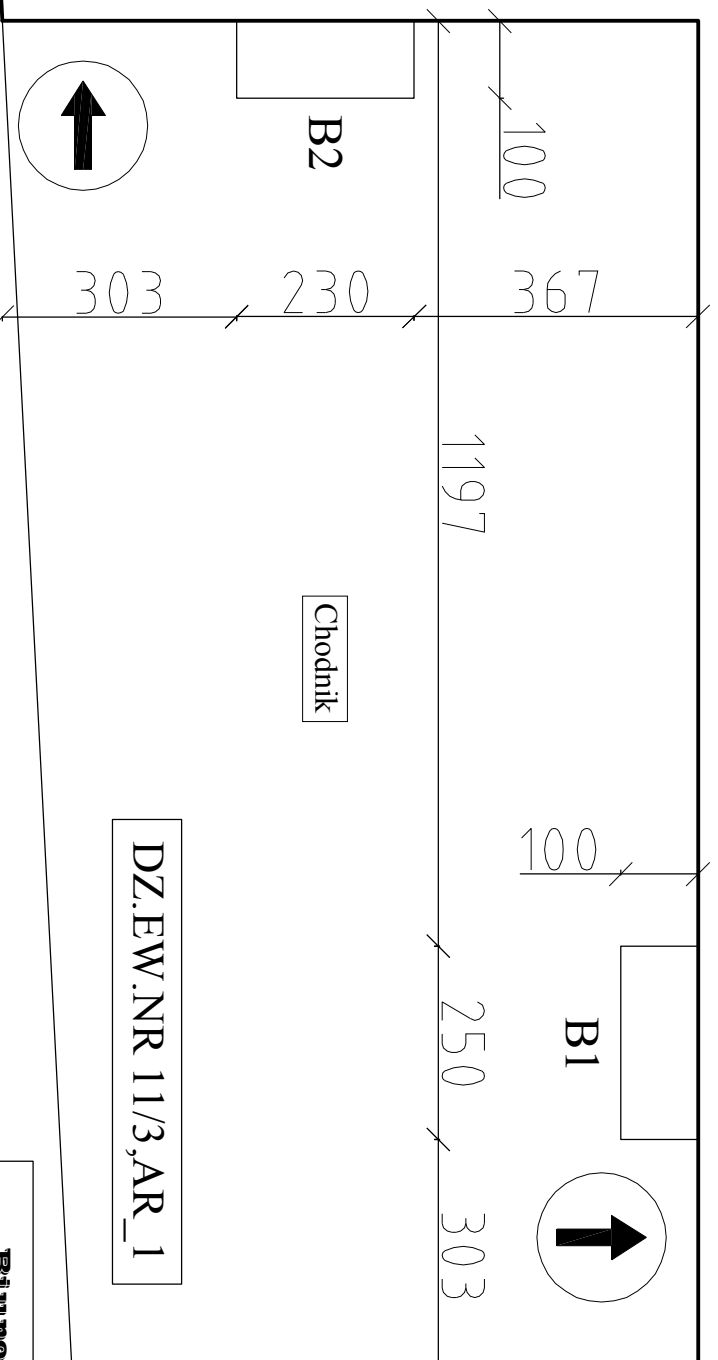

ELEWACJA FRONTOWA

Jednosci Narodowej 203

DZ.EW.NR 11/3,AR_1

ELEWACJA FRONTOWA

ELEWACJA TYLNA 2

ELEWACJA TYLNA 1

Biurowo-Usługowe "WPROJEKT" Łukasz Władyka			
Tytuł rysunku: Widok z góry budynku mieszkalnego.			
Projektant	Referat Lucjan Maciejewski	Pracownia - biuro architektury	podpis
Asystent proj.	Łukasz Władyka		podpis
Sprawdzający	Paweł Młynarz	Pracownia - biuro architektury	podpis
Objekt	Budynek mieszkalny wielorodzinny		skala
Lokalizacja			1 : 100
ul. J.Narodowej 203 ; 50-303 Wrocław			rys. nr 1
inwestor			ddto
Mspółnoia Mieszaniowa przy ul.J.Narodowej 203 we Wrocławiu.			21.11.2022