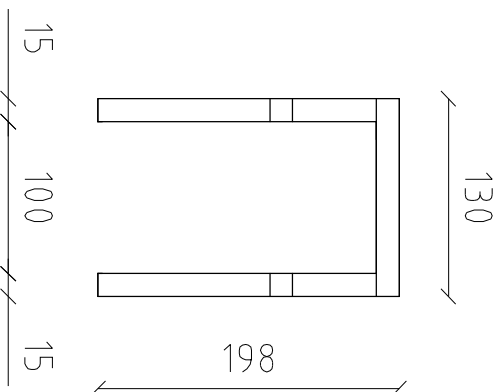

O4 - Opaska okienna

O3 - Opaska okienna

Tytuł rysunku:
Sztukateria elewacyjna.

Biurowo-projektowo-usługowe
"WPROJEKT"
Zukasz Wtudyka

Projektant	Rafał Lucjan Maciejewski	Przebiegłość - Inżynier architektura	podpis
Asystent proj.	Lukasz Wtudyka		podpis
Sprawdzający	Paweł Młynarz	27/WP/OKK/2017	podpis
Obiekt	Budynek mieszkalny wielorodzinny		
Skala	1 : 100		
ul. Wygodna 12A ; 50-323 Wrocław	Inwestor		
	Mieszkańcy Mieszkania przy ul. Wygodna 12A we Wrocławiu.		
	data		
	22.01.2024		