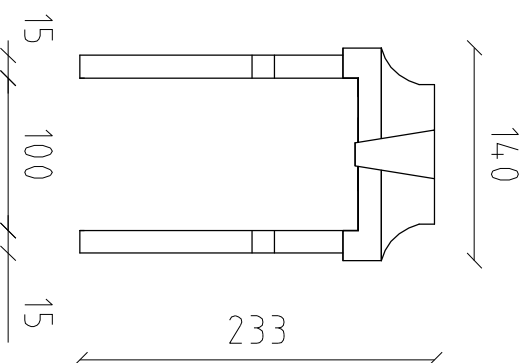

O4 - Opaska okienna

O3 - Opaska okienna

Tytuł rysunku:
Sztukateria elewacyjna.

Biurowo-projektowo-usługowe
"WPROJEKT"
Zukasz Wtudyka

Projektant	Rafał Lucjan Maciejewski	Przebiegłość - Inżynier architektura	podpis
Asystent proj.	Lukasz Wtudyka		podpis
Sprawdzający	Paweł Młynarz	27/WP/OKK/2017	podpis
Obiekt	Budynek mieszkalny wielorodzinny		
Skala	1 : 100		
ul. Wygodna 12A ; 50-323 Wrocław	Inwestor		
	Mieszkańcy Mieszkania przy ul. Wygodna 12A we Wrocławiu.		
	data		
	22.01.2024		