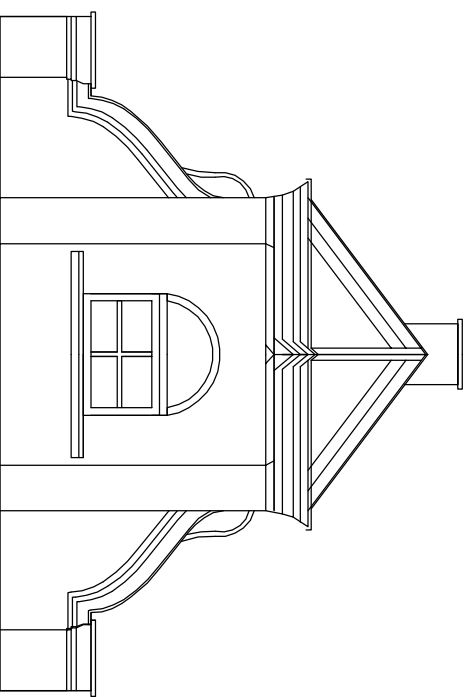

GW

L - Lukarna

Gw - Gzymś wieńczący

| | | | |
|--|---|--------------------------------------|--------|
| <p>Tytuł rysunku: Sztukateria elewacyjna.</p> | | | |
| <p>Biuro projektowo-usługowe " W P R O J E K T " Łukasz Władyka</p> | | | |
| Projektant | Rafał Lucjan Maciejewski | nr uprawnień - Inżynier architektura | podpis |
| Asystent proj. | Łukasz Władyka | 240/01/DUW | podpis |
| Sprawdzający | Paweł Młynarz | nr uprawnień - Inżynier architektura | podpis |
| Objekt | Budynek mieszkalny wielorodzinny | 27/WP/OKK/2017 | skala |
| Lokalizacja | ul. Wygodna 12A ; 50-323 Wrocław | | |
| Investor | Maspiniota Mieszkalniowa przy ul. Wygodna 12A we Wrocławiu. | | |
| nr. nr 11 | data | | |
| 22.01.2024 | | | |