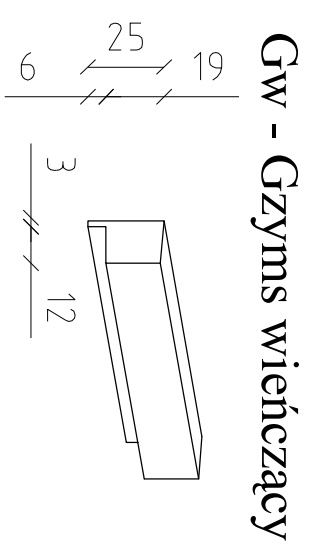

GW

L - Lukarna

Gw - Gzymś wieńczący

| | | | |
|--|---|--------------------------------------|--------|
| <p>Tytuł rysunku: Sztukateria elewacyjna.</p> | | | |
| <p>Biuro projektowo-usługowe " W P R O J E K T " Łukasz Władyka</p> | | | |
| Projektant | Rafał Lucjan Maciejewski | nr uprawnień - Inżynier architektura | podpis |
| Asystent proj. | Łukasz Władyka | 240/01/DUW | podpis |
| Sprawdzający | Paweł Młynarz | nr uprawnień - Inżynier architektura | podpis |
| Objekt | Budynek mieszkalny wielorodzinny | 27/WP/OKK/2017 | skala |
| Lokalizacja | ul. Wygodna 12A ; 50-323 Wrocław | | |
| Investor | Maspiniota Mieszkalniowa przy ul. Wygodna 12A we Wrocławiu. | | |
| nr. nr 11 | data | | |
| 22.01.2024 | | | |