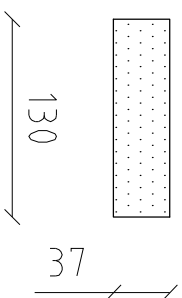

Wn1 - Wnęka

Wn2 - Wnęka

G3 - Gzyms

Biuro projektowo-usługowe
" W P R O J E K T "
Zukasz Wtudyka

Tytuł rysunku:
Sztukateria elewacyjna.

Projektant	Rafal Lucjan Maciejewski	nr uprawnień - Inżynier architektura	246/01/DUW	podpis
Asystent proj.	Lukasz Wtudyka			podpis
Sprawdzający	Paweł Młynarz	nr uprawnień - Inżynier architektura	27/WP0KK/2017	podpis
Obiekt	Budynek mieszkalny wielorodzinny	skala	1 : 100	
lokalizacja	ul. Wygodna 12A ; 50-323 Wrocław	rys. nr	12	
inwestor	Mieszkańcy Mieszkalniow przy ul. Wygodna 12A we Wrocławiu.	data	22.01.2024	