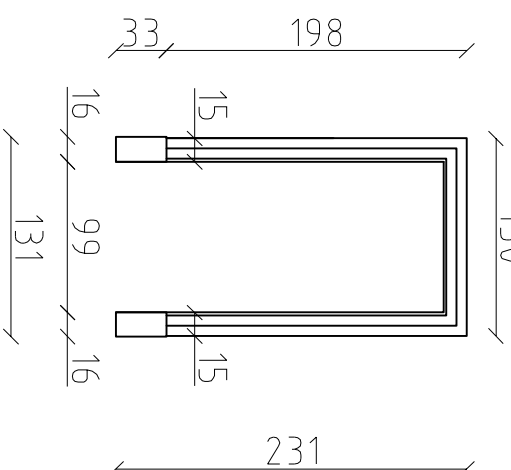

P3 Portal ozdobny

O7 Opaska okienna

Gp4 Gzyms podparapetowy

P1 Portal

P12 Płycina

Tytuł rysunku:
**Biuro projektowo-usługowe
 " W P R O J E K T " "**
Zukasz Władzka
Szukateria elewacyjna.

Projektant	Rafał Lucjan Maciejewski	nr uprawnień - branża architektura	240/01/DU/W	podpis
Asystent proj.	Lukasz Władzka			podpis
Sprawdzający	Paweł Młynarzi	nr uprawnień - branża architektura	27/NP/OK/2017	podpis
Obiekt	Budynek mieszkalny wielorodzinny	skala		
lokalizacja	ul. Wyszynskiego 104 ; 50-307 Wrocław	skala	1 : 100	
inwestor		rys. nr	11	
		data	28.01.2022	