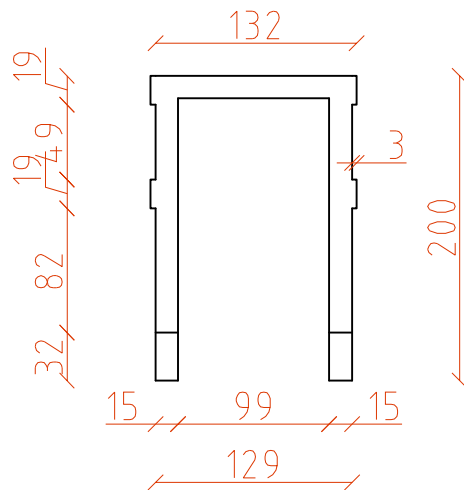

Gp5 Gzyms podparapetowy

O8 Opaska okienna