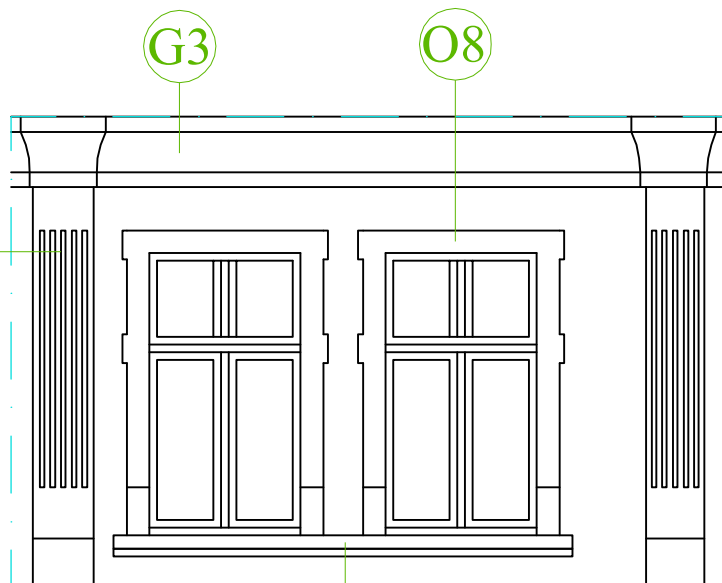

P11 Pilaster

P11

Gp5

O8 Opaska okienna

G3 Gzyms wieńczący

Gp5 Gzyms podparapetowy

**Biuro projektowo-usługowe
"WPROJEKT"
Łukasz Włudyka**

Tytuł rysunku:

Sztukateria elewacyjna.

Projektant	Rafał Lucjan Maciejewski	nr uprawnień - branża architektura 240/01/DUW	podpis
Asystent proj.	Łukasz Włudyka		podpis
Sprawdzający	Paweł Młynarzi	nr uprawnień - branża architektura 27/WPOKK/2017	podpis
Obiekt	Budynek mieszkalny wielorodzinny		skala
Lokalizacja	ul. Wyszyńskiego 104 ; 50-307 Wrocław		1 : 100
Investor	Wspólnota Mieszkaniowa przy ul. Wyszyńskiego 104 we Wrocławiu.		rys. nr 12
			data 28.01.2022