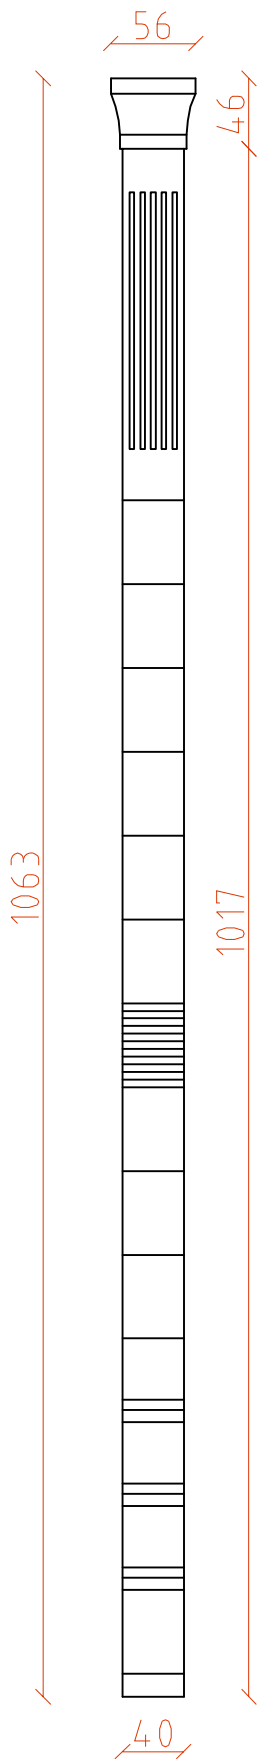

P11 Pilaster

P11

Gp5

O8 Opaska okienna

G3 Gzyms wieńczący

Gp5 Gzyms podparapetowy

**Biuro projektowo-usługowe
"WPROJEKT"
Łukasz Włudyka**

Tytuł rysunku:

Sztukateria elewacyjna.

Projektant	Rafał Lucjan Maciejewski	nr uprawnień - branża architektura 240/01/DUW	podpis
Asystent proj.	Łukasz Włudyka		podpis
Sprawdzający	Paweł Młynarzi	nr uprawnień - branża architektura 27/WPOKK/2017	podpis
Obiekt	Budynek mieszkalny wielorodzinny		skala
Lokalizacja	ul. Wyszyńskiego 104 ; 50-307 Wrocław		1 : 100
Investor	Wspólnota Mieszkaniowa przy ul. Wyszyńskiego 104 we Wrocławiu.		rys. nr 12
			data 28.01.2022