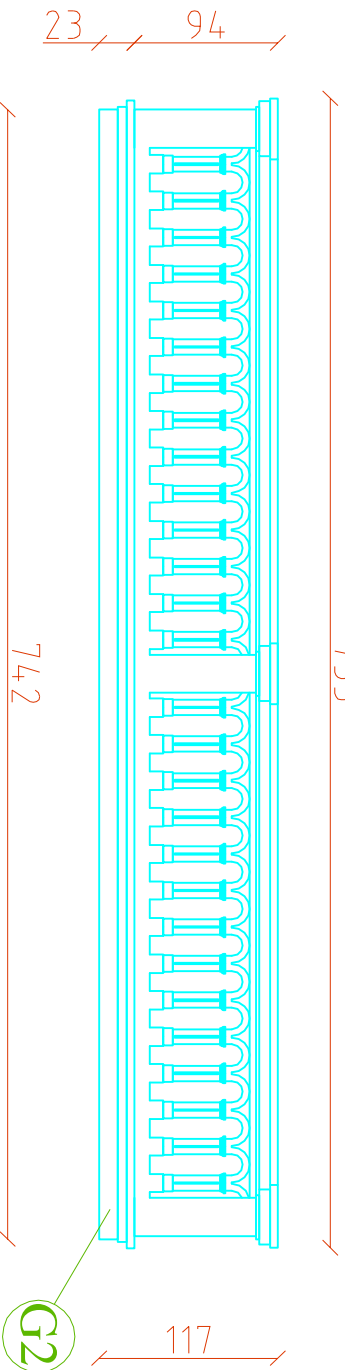

**Mb1**

Murek balkonowy

755

**G2**

Gzyms balkonu

**Biuro projektowo-usługowe**  
**" W P R O J E K T "**  
**Zukasz Władyka**

Tytuł rysunku:

**Szutakateria elewacyjna.**

Projektant	Rafał Lucjan Maciejewski	nr uprawnień – branża architektura	240/01/DUW	podpis
Asystent proj.	Łukasz Władyka	podpis		
Sprawdzający	Paweł Młynarzi	nr uprawnień – branża architektura	27/WPOK/2017	podpis
Objekt	Budynek mieszkalny wielorodzinny			
Skala	1 : 100			
lokalizacja	ul. Wyszyńskiego 104 ; 50-307 Wrocław			
Investor	Mieszkanie przy ul. Wyszyńskiego 104 we Wrocławiu.			
data	28.01.2022			
rys. nr	13			