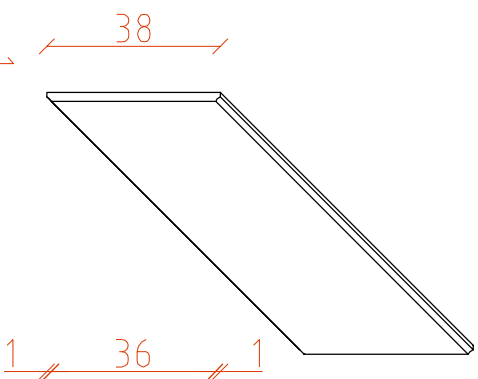

O1 Opaska drzwi wejściowych

B1 Bonie

Biuro projektowo-usługowe
" W P R O J E K T "
Zukasz Wrudylka

Tytuł rysunku:

Szkatleria elewacyjna.

Projektant	Rafał Lucjan Maciejewski	nr uprawnień – branża architektura	240/01/DUW	podpis
Asystent proj.	Lukasz Wrudylka			podpis
Sprawdzający	Paweł Młynarzi	nr uprawnień – branża architektura	27/WPOK/2017	podpis
Objekt	Budynek mieszkalny wielorodzinny			
Skala	1 : 100			
Localizacja	ul. Wyszynskiego 104 ; 50-307 Wrocław			
Inwestor	Maspinao Mieszkanie przy ul. Wyszynskiego 104 we Wrocławiu.			
data	28.01.2022			