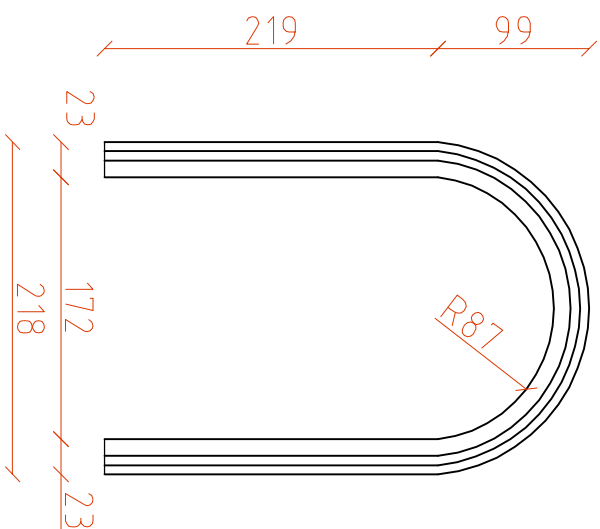

O1 Opaska drzwi wejściowych

B1 Bonie

Biuro projektowo-usługowe
" W P R O J E K T "
Zukasz Wrudylka

Tytuł rysunku:

Szkatleria elewacyjna.

Projektant	Rafał Lucjan Maciejewski	nr uprawnień – branża architektura	240/01/DUW	podpis
Asystent proj.	Lukasz Wrudylka			podpis
Sprawdzający	Paweł Młynarzi	nr uprawnień – branża architektura	27/WPOK/2017	podpis
Objekt	Budynek mieszkalny wielorodzinny			
Skala	1 : 100			
Localizacja	ul. Wyszynskiego 104 ; 50-307 Wrocław			
Inwestor	Maspinao Mieszkanie przy ul. Wyszynskiego 104 we Wrocławiu.			
data	28.01.2022			