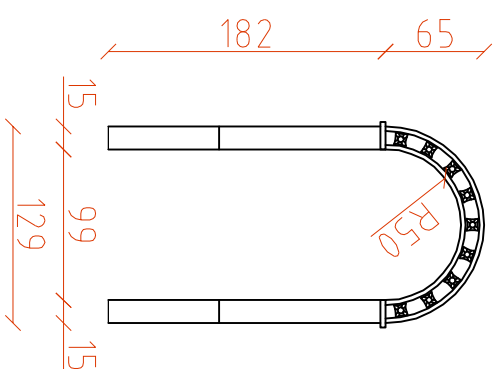

⓪3 Opaska okienna

⓪1 Gzyms