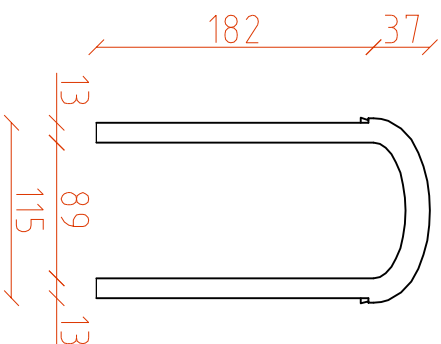

⓪2 Opaska okienna